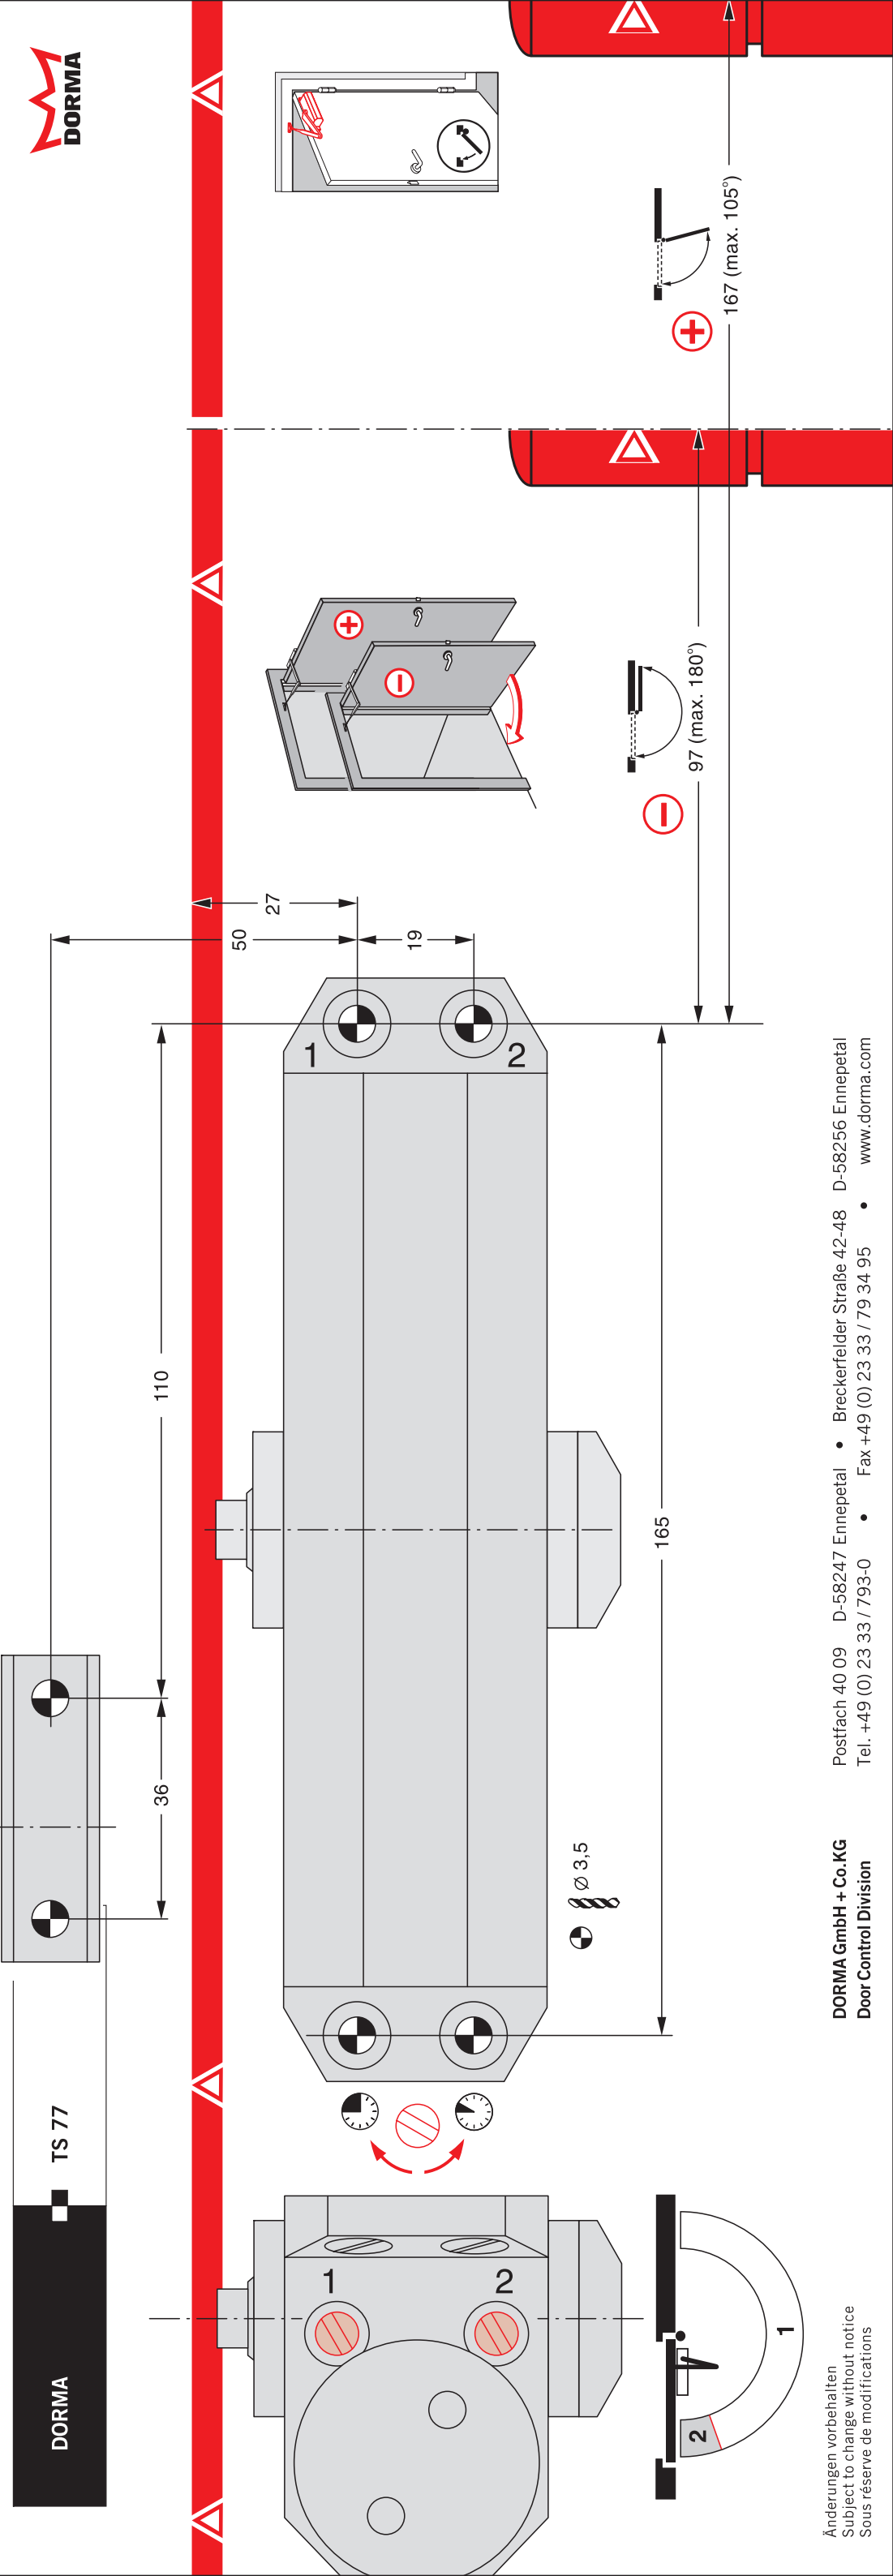

DORMA GmbH + Co. KG
Door Control Division

Postfach 40 09 D-58247 Ennepetal • Breckerfelder Straße 42-48 D-58256 Ennepetal
Tel. +49 (0) 23 33 / 793-0 • Fax +49 (0) 23 33 / 79 34 95 • www.dorma.com

Änderungen vorbehalten
Subject to change without notice
Sous réserve de modifications